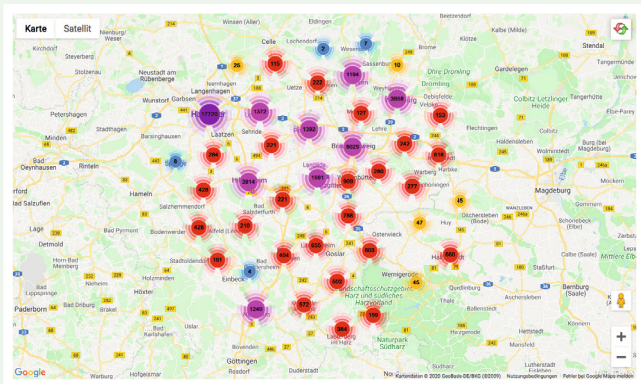

Sie möchten sehen, **wo genau** die Jobs in der Region zu finden sind?

Job**ZENTRALE**

jobcenter
Salzgitter

Nutzen Sie die **jobMAPS**.

> jobNEWSBeruf > jobNEWSAusbildung > jobNEWSPraktikum > jobNEWSÖrte **jobMAPS** > MYjobNEWS

Zoomen Sie sich dynamisch in die Karte hinein. Der **Filter** über der Karte hilft Ihnen dabei, nur bestimmte Jobs anzuzeigen.

Sie möchten ein **individuelles Profil** anlegen?

Dann ist **MYjobNEWS** das Richtige für Sie.