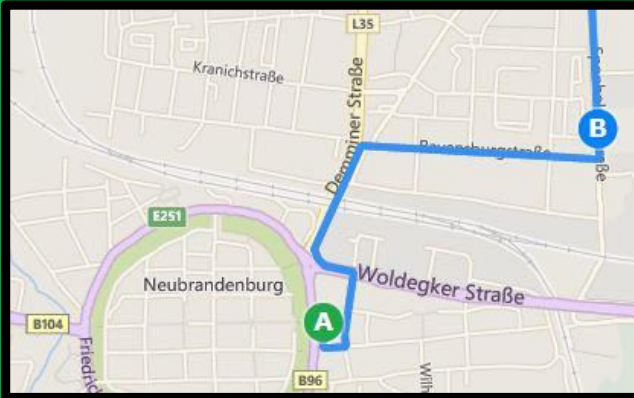

Wegbeschreibung vom Rathaus zum Obdachlosenhaus zum Jobcenter und zur Agentur für Arbeit

Route description from Rathaus to Homeless shelter to Jobcenter and Agentur für Arbeit

وصف كيفية الوصول من البلدية إلى ماوى المشردين و ثم إلى الجوب سنتر و وكالة العمل