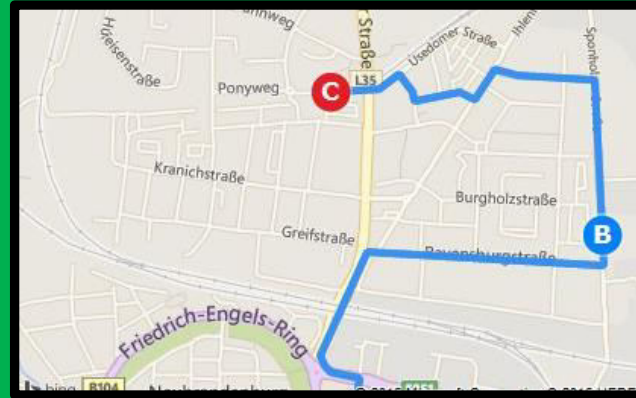

Wegbeschreibung

Route description

وصف الطريق

A Rathaus Friedrich-Rngels-Ring 53, 17033 Neubrandenburg

- 1 Verlassen Sie Friedrich-Rngels-Ring in Richtung Katharinenstraße
- 2 ← Links auf Große Krauthöferstraße
- 3 ← links auf Woldegker Straße
- 4 → Rechts auf Demminer Straße/L35.
- 5 → Rechts Richtung Ravensburgstraße.
- 6 ← links auf Sponholzer Straße.

Ponyweg 37-43, 17034 Neubrandenburg

C Jobcenter + Agentur für Arbeit

A Rathaus Friedrich-Rngels-Ring 53, 17033 Neubrandenburg

- 1 Depart Friedrich-Rngels-Ring toward Katharinenstraße
- 2 ← Turn left onto Große Krauthöferstraße
- 3 ← Turn left onto Woldegker Straße
- 4 → Turn right onto Demminer Straße.
- 5 → Turn right onto Ravensburgstraße.
- 6 ← Turn left onto Sponholzer Straße.

Ponyweg 37-43, 17034 Neubrandenburg

C Jobcenter + Agentur für Arbeit

A Rathaus البلدية Friedrich-Rngels-Ring 53, 17033 Neubrandenburg

- 1 بالمرور من شارع Friedrich-Rngels-Ring باتجاه شارع Katharinenstraße.
- 2 ← انعطف يساراً باتجاه شارع Große Krauthöferstraße.
- 3 ← انعطف يساراً باتجاه شارع Woldegker Straße.
- 4 → انعطف يميناً باتجاه شارع Demminer Straße.
- 5 → انعطف يميناً باتجاه شارع Ravensburgstraße.
- 6 ← انعطف يساراً باتجاه شارع Sponholzer Straße.

Jobcenter / Agentur für Arbeit

**Obdachlosenhaus
Homeless shelter
ماوى ومشردين**

**Rathaus
البلدية**

Wegbeschreibung zum
Jobcenter
Route description to
Jobcenter

وصف مسار الطريق إلى
الجوب سنتر

Wegbeschreibung vom Rathaus zum Obdachlosenhaus zum Jobcenter und zur Agentur für Arbeit